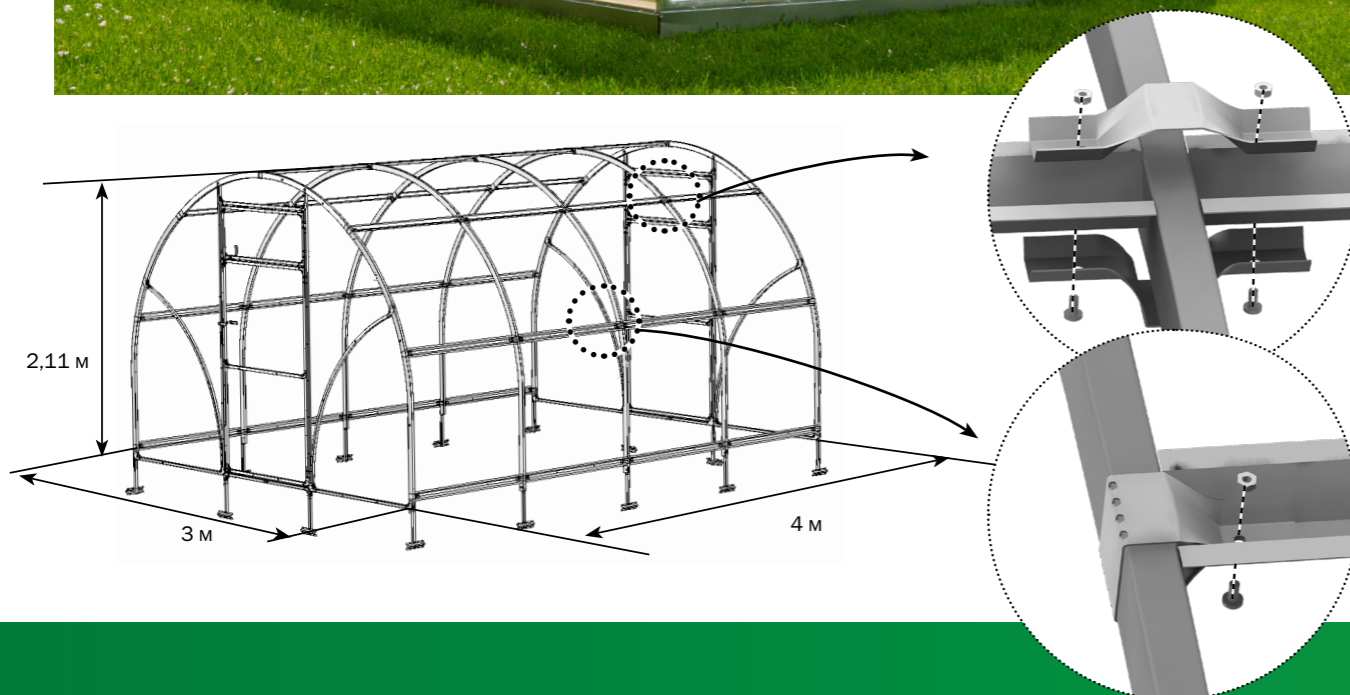

ТЕПЛИЦА СИГМА 2020

ОЦИНКОВАННАЯ
ПРЯМОУГОЛЬНАЯ
ТРУБА 40X20

Длина 4 м
Высота 2,11 м
Ширина 3 м
Вставка удлиняет базовый комплект на 2 м

- 1 Расстояние между дугами 1 м или 67 см
- 2 Снеговая нагрузка от 160 до 240 кг/м²
- 3 Расположение дуг 40x20 ребром увеличивает их прочность в 1,5 раза, в 1,6 раза дуги 40x20 прочнее дуг 25x25 и в 2,6 раз прочнее дуг 20x20
- 4 7 усиленных прогонов (60x20мм) расположены в одной плоскости с дугами и поликарбонатом
- 5 Фундаментная стойка на каждую дугу и на все стойки дверных проёмов в комплекте. При покупке отсутствуют скрытые расходы на брус, грунтозацепы и якоря
- 6 Металлическая удобная двухсторонняя ручка (не разрушается от солнца и морозов)
- 7 Уникальные запатентованные петли открывают дверь на 180°
- 8 Комплект дополнительных стальных накладок закрывает зазоры в дверном проёме, предохраняет от сквозняков
- 9 Уникальные запатентованные соединения-краб для простого надёжного крепления прогонов
- 10 Специальное защитное покрытие труб, которое наносится на заводе «Воля», увеличивает срок службы каркаса на 5 лет
- 11 Фирменный и запоминающийся торец
- 12 Габариты упакованной теплицы позволяют перевозить ее в легковом автомобиле
- 13 Отсутствуют сварные соединения
- 14 Для удобной и точной сборки на всех деталях под любой крепёж сделаны специальные отверстия

1– для теплиц с шагом дуг 0,67м.

2– для теплиц с шагом дуг 1м.

Панель сдвижная предназначена для проветривания теплицы и исключения снеговой нагрузки на каркас теплицы. Сдвигается при помощи удобной ручки в одну или другую сторону по всей высоте теплицы.

- 1** Эффективное проветривание, нет необходимости приобретать дополнительные форточки
- 2** На зиму крыша сдвигается до полного открытия, исключая снеговую нагрузку на каркас теплицы
- 3** Оцинкованный металл, не ржавеет долгие годы
- 4** Снег, который попадает внутрь, защищает грунт от промерзания и восстанавливает плодородие почвы
- 5** Простая установка и сборка