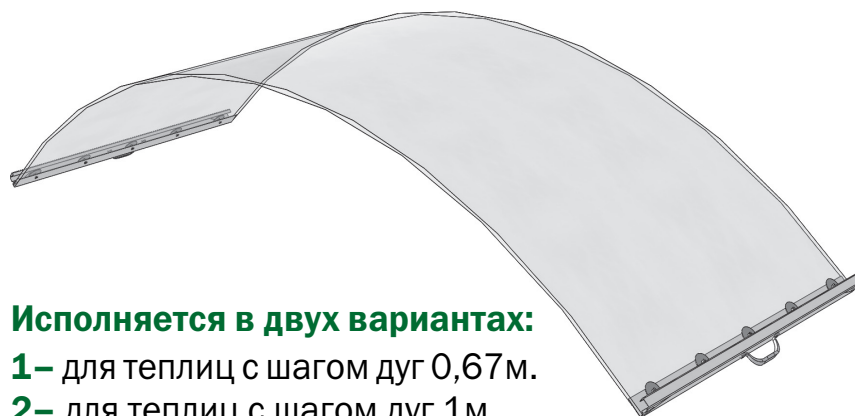

ПАНЕЛЬ СДВИЖНАЯ

ДЛЯ ТЕПЛИЦ «СИГМА 2020» И «АЛЬФА 2020»

Исполняется в двух вариантах:

1– для теплиц с шагом дуг 0,67м.

2– для теплиц с шагом дуг 1м.